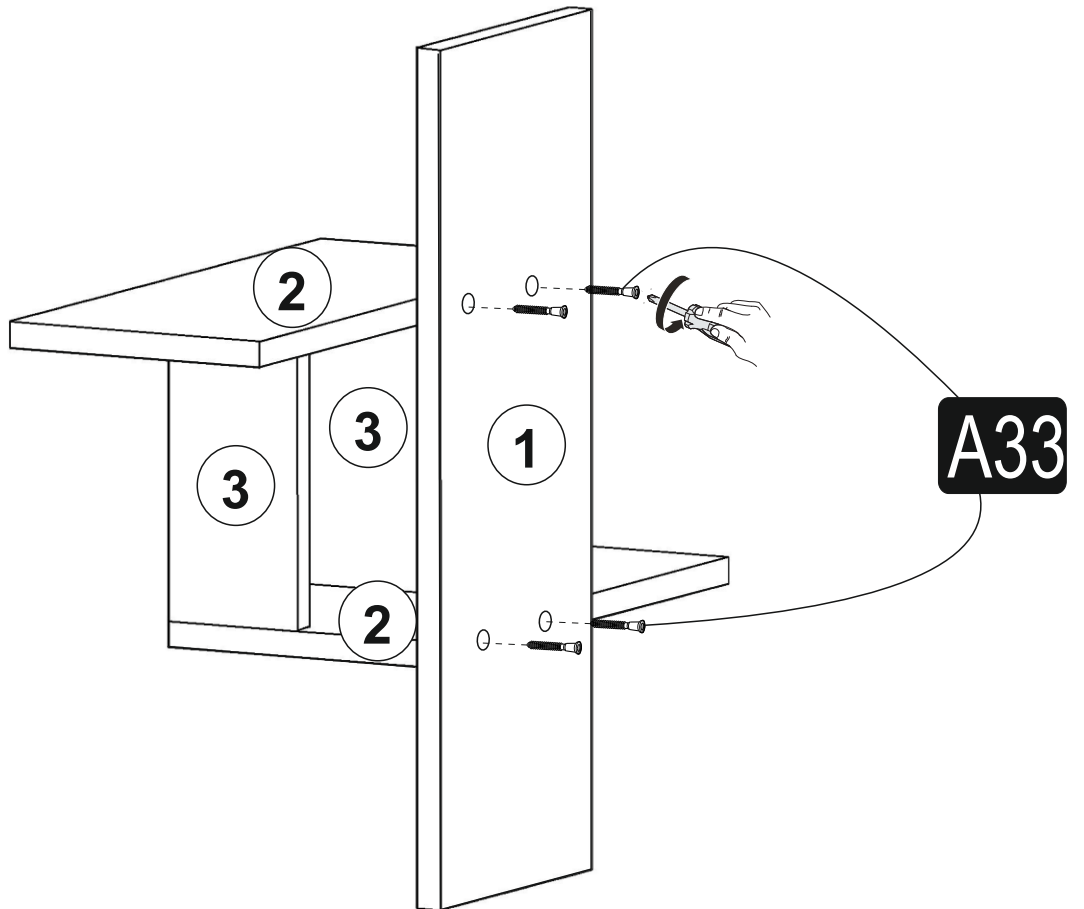

BERLIN

AKSESUAR LİSTESİ / ACCESSORY LIST

A33  16x	4x50 A16  4x	Ø8 A15  16x	beyaz tapa
---	--	---	------------

PARÇA TANILAMA / GENERAL VIEW

1

2

3

4