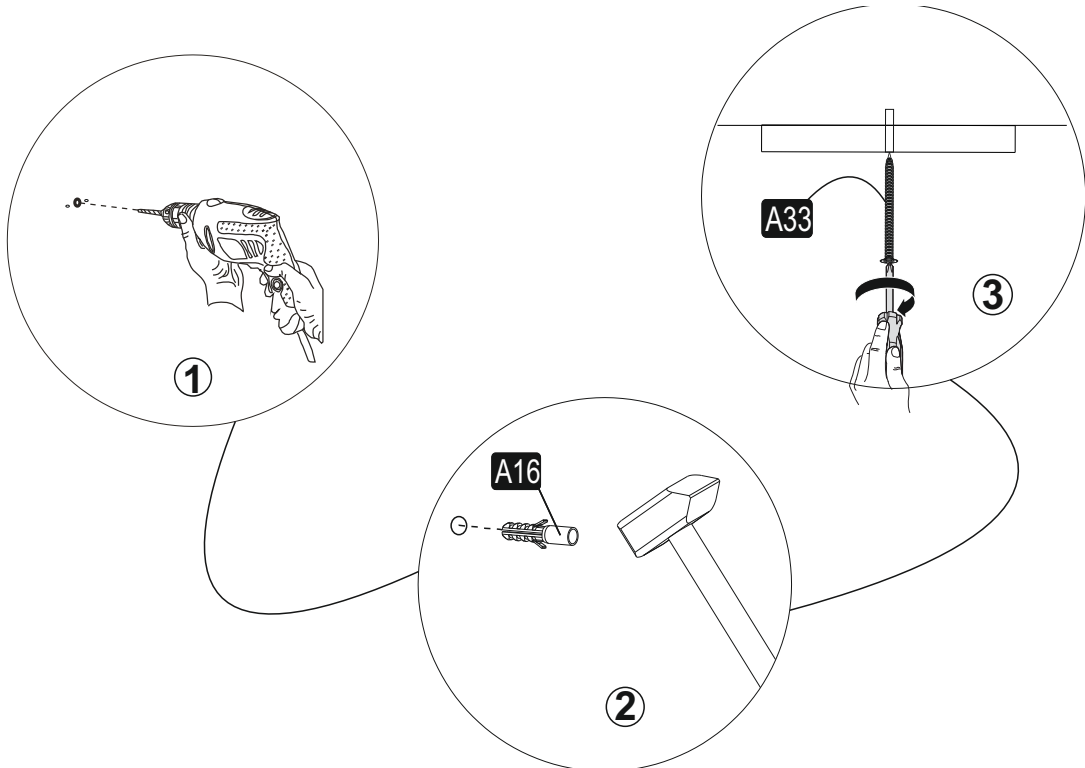

BERLIN

AKSESUAR LİSTESİ / ACCESSORY LIST

A33  16x	4x50 A16  4x	Ø8 A15  16x	beyaz tapa
---	--	---	------------

PARÇA TANILAMA / GENERAL VIEW

1

2

3

4