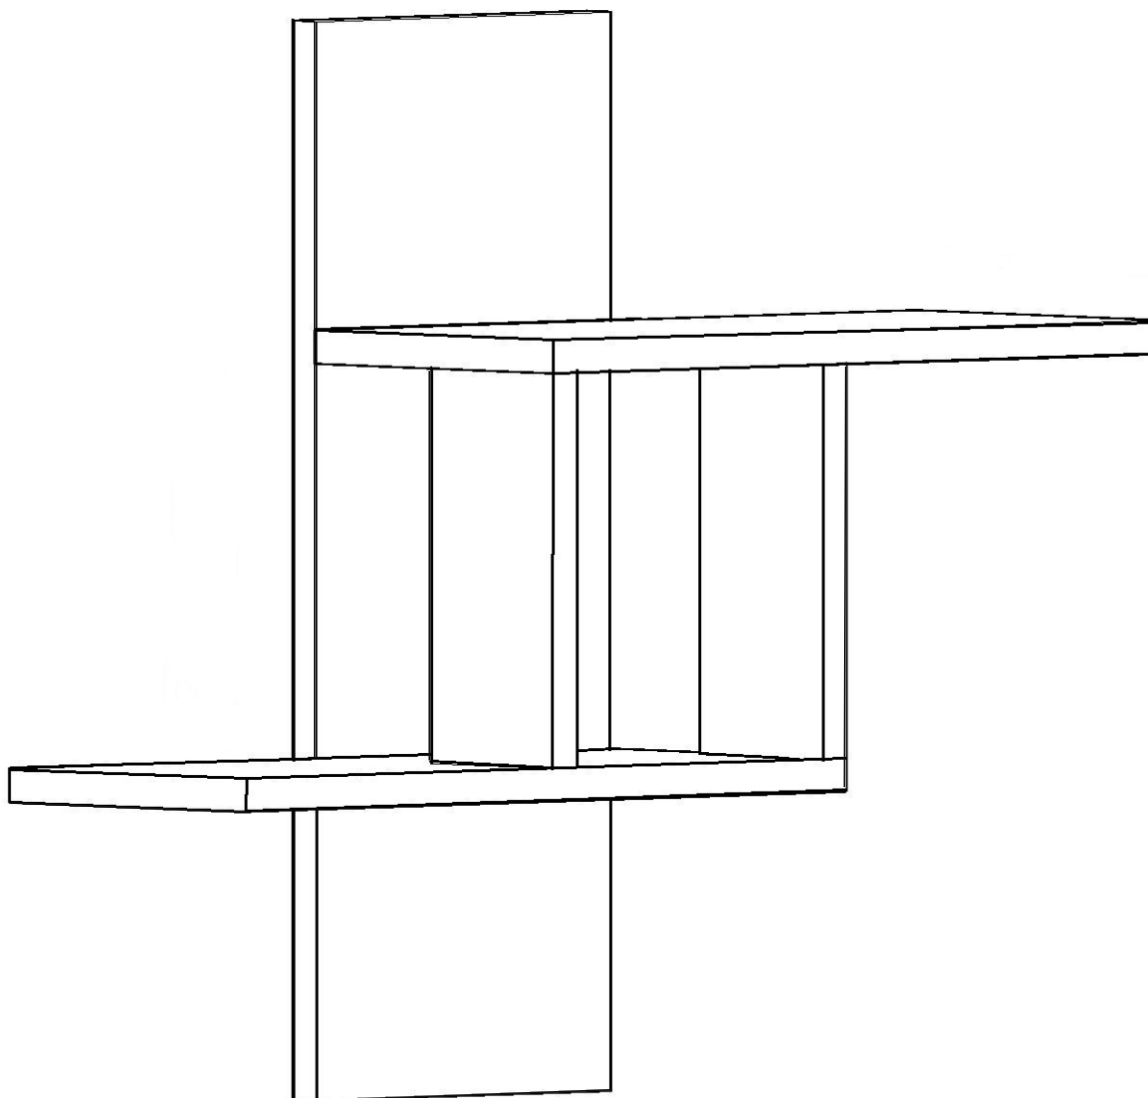

BERLIN

AKSESUAR LİSTESİ / ACCESSORY LIST

A33  16x	4x50 A16  4x	Ø8 A15  16x	beyaz tapa
---	--	---	------------

PARÇA TANILAMA / GENERAL VIEW

1

2

3

4