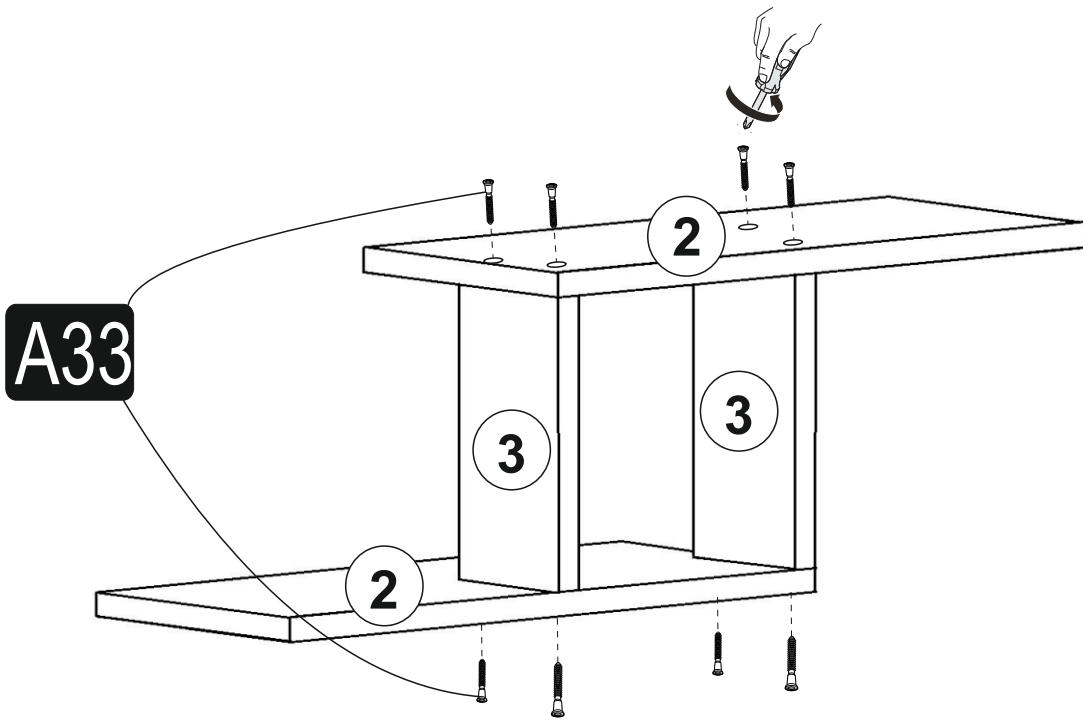

BERLIN

AKSESUAR LİSTESİ / ACCESSORY LIST

A33  16x	4x50 A16  4x	Ø8 A15  16x	beyaz tapa
---	--	---	------------

PARÇA TANILAMA / GENERAL VIEW

1

2

3

4