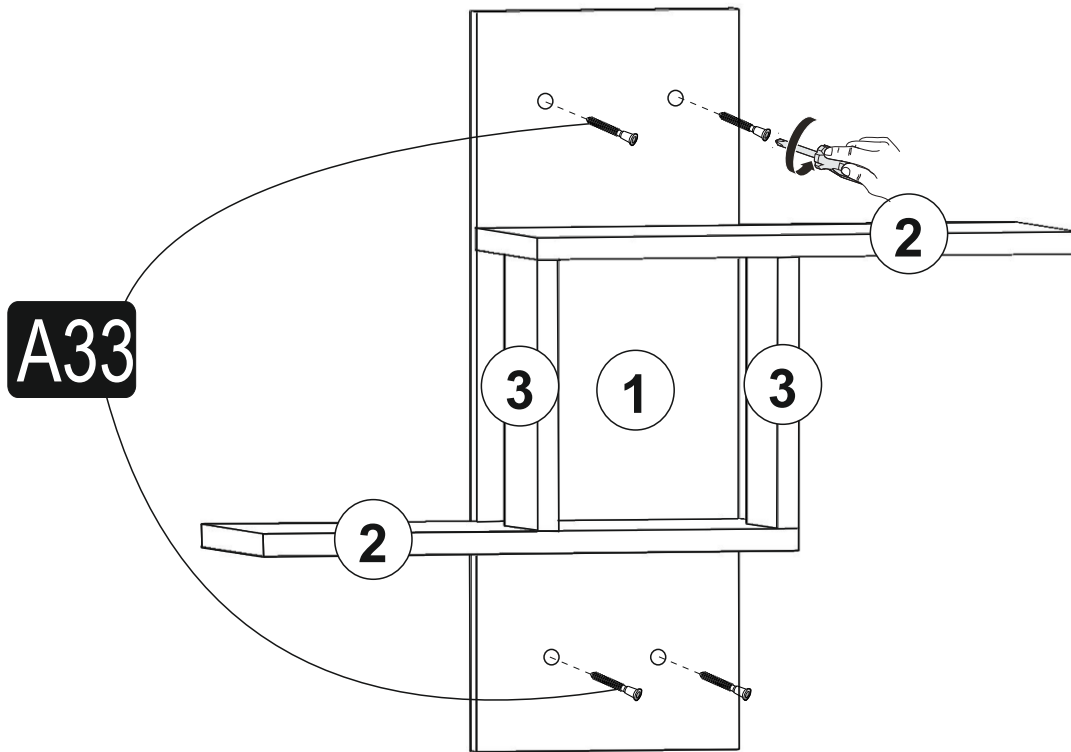

BERLIN

AKSESUAR LİSTESİ / ACCESSORY LIST

A33  16x	4x50 A16  4x	Ø8 A15  16x	beyaz tapa
---	--	---	------------

PARÇA TANILAMA / GENERAL VIEW

1

2

3

4