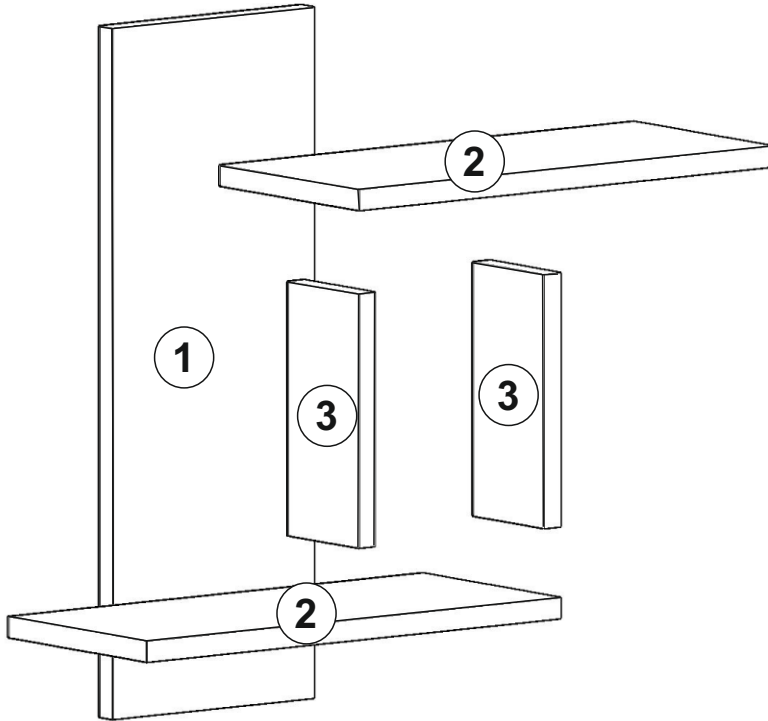

BERLIN

AKSESUAR LİSTESİ / ACCESSORY LIST

A33  16x	4x50 A16  4x	Ø8 A15  16x	beyaz tapa
---	--	---	------------

PARÇA TANILAMA / GENERAL VIEW

1

2

3

4